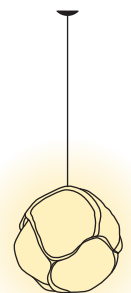

Technische und inhaltliche Änderungen vorbehalten. © BELUX AG 01/2015