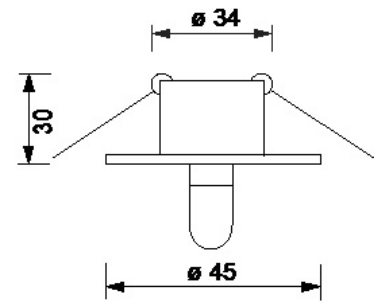

5647

Einbaustrahler

Fassung:	Inkl. 12V G4
Max. zulässig:	20W
Kompatibel mit LED Retrofit:	Nein
Erhältliche Farben:	Weiss, chrom, nickel satin, chrommatt
Lichtaustritt:	Direkt
Frontabdeckung:	-
Verschluss:	-
Schwenkbar:	-
Drehbar:	-
Schutzart:	IP20
Masse:	Ø 45mm
Montage:	Spreizfeder
Ausschnitt:	35mm
Einbautiefe:	40mm