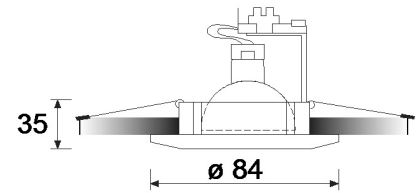

5484

Einbaustrahler

Fassung:	Inkl. GU5.3 (GU10 separat bestellen)
Max. zulässig:	50W
Kompatibel mit LED Retrofit:	Mit allen LED Retrofit Leuchtmitteln kompatibel
Erhältliche Farben:	Weiss, schwarz, gold, chrom, nickel satin, chrommatt, alu satin
Lichtaustritt:	Direkt
Frontabdeckung:	-
Verschluss:	Feder
Schwenkbar:	-
Drehbar:	-
Schutzart:	IP20
Masse:	Ø 84mm
Montage:	Blattfeder / Spreizfeder
Ausschnitt:	60mm
Einbautiefe:	Wird durch das verwendete Leuchtmittel vorgegeben