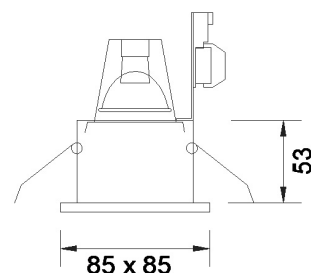

## Einbaustrahler

Fassung:	12V GU5.3 (230V AC Version auf Anfrage)
Max. zulässig:	50W
Kompatibel mit LED Retrofit:	Nur mit OSRAM PARATHOM kompatibel
Erhältliche Farben:	Weiss, nickel satin, silber-schwarz, silberfarbig
Lichtaustritt:	Direkt
Frontabdeckung:	-
Verschluss:	Feder
Schwenkbar:	30°
Drehbar:	-
Schutzart:	IP20
Masse:	85x85mm
Montage:	Spreifeder
Ausschnitt:	73x73mm
Einbautiefe:	Wird durch das verwendete Leuchtmittel vorgegeben