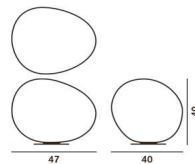

Verpackung

vol. m3: 0,137
Anzahl Kolti: 2