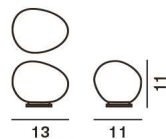

Verpackung

vol. m3: 0,011
Anzahl Kolti: 1