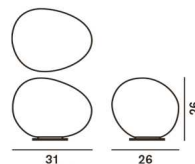

C

Gregg medium

Gewicht

netto kg: 3,30
brutto kg: 4,00

Verpackung

vol. m3: 0,045
Anzahl Kolti: 2

Leuchtmittel

Halogen energy saver 1x150W E27

mit Touch-Dimmer inbegriffen (Mindestwattage des Leuchtmittels 40W)*

Kabellänge

Zertifizierungen

Energieklasse

C

Gregg klein

Gewicht

netto kg: 0,60
brutto kg: 0,90