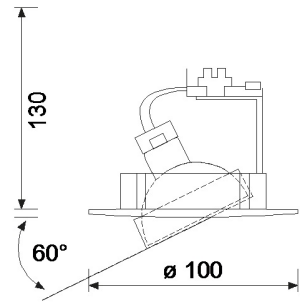

5438

Einbaustrahler

Fassung:	Inkl. GU5.3 (GU10 separat bestellen)
Max. zulässig:	50W
Kompatibel mit LED Retrofit:	Nur mit OSRAM PARATHOM kompatibel
Erhältliche Farben:	Weiss, chrom, nickel satin, silber
Lichtaustritt:	Direkt
Frontabdeckung:	-
Verschluss:	Bajonett
Schwenkbar:	60°
Drehbar:	358°
Schutzart:	IP20
Masse:	Ø 100mm
Montage:	Blattfeder
Ausschnitt:	85mm
Einbautiefe:	Wird durch das verwendete Leuchtmittel vorgegeben