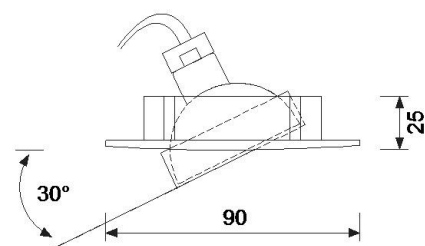

5636

Einbaustrahler

Fassung:	Inkl. 12V GU5.3 (GU10 separat bestellen)
Max. zulässig:	50W
Kompatibel mit LED Retrofit:	Mit allen LED Retrofit Leuchtmitteln kompatibel
Erhältliche Farben:	Weiss, gold, chrom, nickel satin, chrommatt, alu satin
Lichtaustritt:	Direkt
Frontabdeckung:	-
Verschluss:	Feder
Schwenkbar:	30°
Drehbar:	358°
Schutzart:	IP20
Masse:	Ø 90mm
Montage:	Blattfeder
Ausschnitt:	80mm
Einbautiefe:	Wird durch das verwendete Leuchtmittel vorgegeben