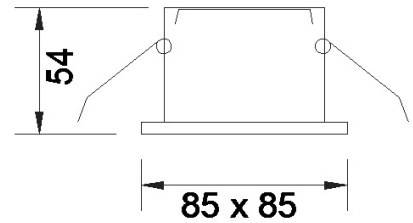

5654

Einbaustrahler

Fassung:	Inkl. 12V GU5.3 (230V AC Version auf Anfrage)
Max. zulässig:	50W
Kompatibel mit LED Retrofit:	Nur mit OSRAM PARATHOM kompatibel
Erhältliche Farben:	Weiss, nickel satin, silberfarbig
Lichtaustritt:	Blendfrei/diffus
Frontabdeckung:	Glas matt
Verschluss:	Feder
Schwenkbar:	-
Drehbar:	-
Schutzart:	IP20
Masse:	85x85mm
Montage:	Spreizfeder
Ausschnitt:	73x73mm
Einbautiefe:	Wird durch das verwendete Leuchtmittel vorgegeben