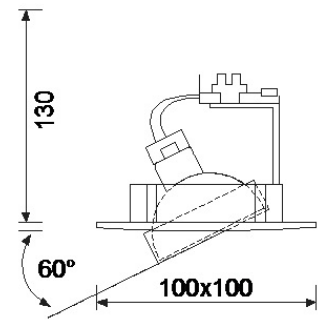

5446

Einbaustrahler

Fassung:	Inkl. GU5.3 (GU10 separat bestellen)
Max. zulässig:	50W
Kompatibel mit LED Retrofit:	Nur mit OSRAM PARATHOM kompatibel
Erhältliche Farben:	Weiss, chrom, nickel satin, silber
Lichtaustritt:	Direkt
Frontabdeckung:	-
Verschluss:	Bajonett
Schwenkbar:	60°
Drehbar:	358°
Schutzart:	IP20
Masse:	100x100mm
Montage:	Blattfeder
Ausschnitt:	85mm
Einbautiefe:	Wird durch das verwendete Leuchtmittel vorgegeben