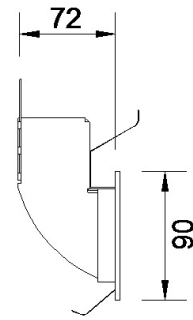

5202

Halogen Wandeinbaustrahler

Fassung:	Inkl. 12V GY6.35 Fassung
Max. zulässig:	50W
Kompatibel mit LED Retrofit:	Nein
Erhältliche Farben:	Silberfarbig
Lichtaustritt:	Asymetrisch
Frontabdeckung:	-
Verschluss:	-
Schwenkbar:	-
Drehbar:	-
Schutzart:	IP 20
Masse:	90 x 90 x 72mm
Montage:	Blattfeder
Ausschnitt:	76 x 76mm
Einbautiefe:	72mm