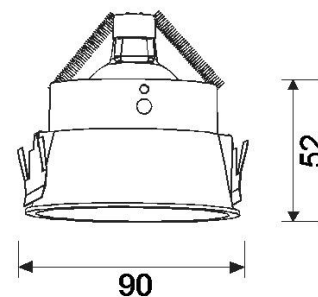

5690

Einbaustrahler

Fassung:	Inkl. 12V GU5.3 (GU10 separat bestellen)
Max. zulässig:	50W
Kompatibel mit LED Retrofit:	Mit allen Retrofit Leuchtmitteln kompatibel
Erhältliche Farben:	Weiss
Lichtaustritt:	Direkt
Frontabdeckung:	-
Verschluss:	Bajonett
Schwenkbar:	20°
Drehbar:	-
Schutzart:	IP20
Masse:	Ø 92mm
Montage:	Blattfeder
Ausschnitt:	82mm
Einbautiefe:	Wird durch das verwendete Leuchtmittel vorgegeben