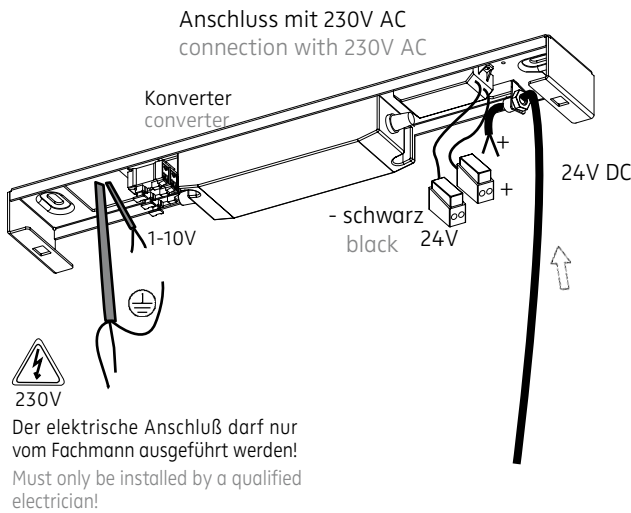

LICHTVERTEILUNGSKURVE UND ABSTRAHLCHARAKTERISTIK / LIGHT DISTRIBUTION CURVE AND DIRECTIONAL CHARACTERISTIC

Lichtberechnungsdaten (EULUMDAT) unter www.nimbus-group.com

ISOMETRIE UND MASSE / SIZES

L 120 LED.next

PENDELLEUCHTE, MONTAGE INKL. KONVERTER IN SEPARATEM KONVERTERGEHÄUSE /
 SUSPENDED LUMINAIRE INCLUDING CONVERTER IN SEPARATE CONVERTER HOUSING

006-646 . 010-294 . 010-295

1

2

Leuchte darf nicht auf feuchten und leitenden Untergrund montiert werden!
 Luminaire must not be installed on damp and electroconductive surface!

230V

Der elektrische Anschluß darf nur vom Fachmann ausgeführt werden!
 Must only be installed by a qualified electrician!

3

4

5

6

006-646 230V~, 50-60 Hz
 010-294 Bestückung
 010-295 LEDnext 32W lamp type
 LEDnext 32W