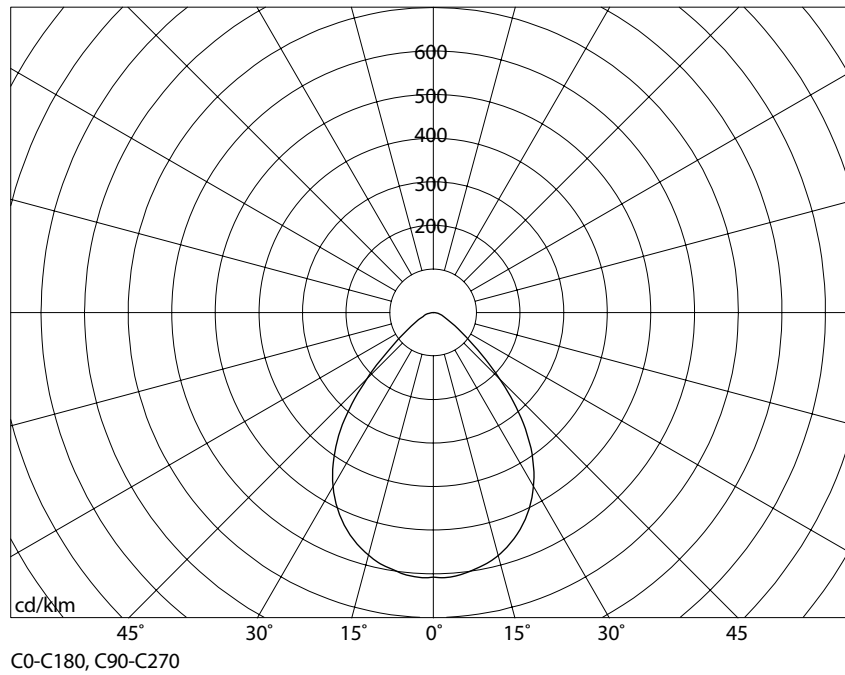

LICHTVERTEILUNGSKURVE UND ABSTRAHLCHARAKTERISTIK / LIGHT DISTRIBUTION CURVE AND DIRECTIONAL CHARACTERISTIC

Lichtberechnungsdaten (EULUMDAT) unter www.nimbus-group.com

ISOMETRIE UND MASSE / SIZES

L 120 LED.next