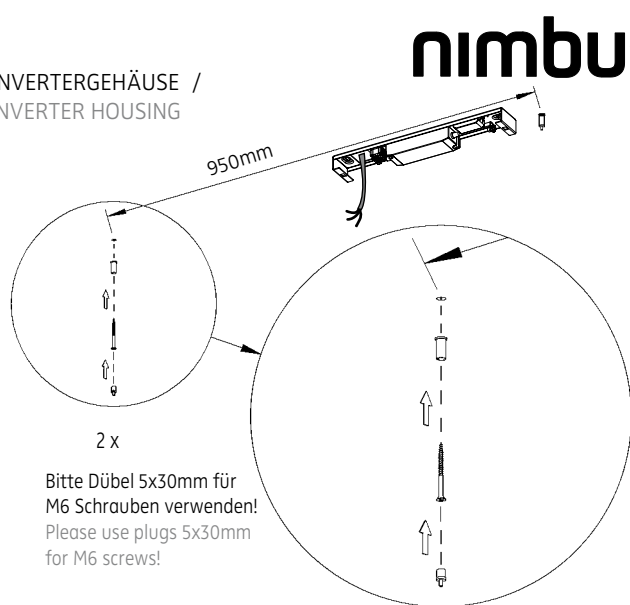

1

2

Leuchte darf nicht auf feuchten und leitenden Untergrund montiert werden!
Luminaire must not be installed on damp and electroconductive surface!