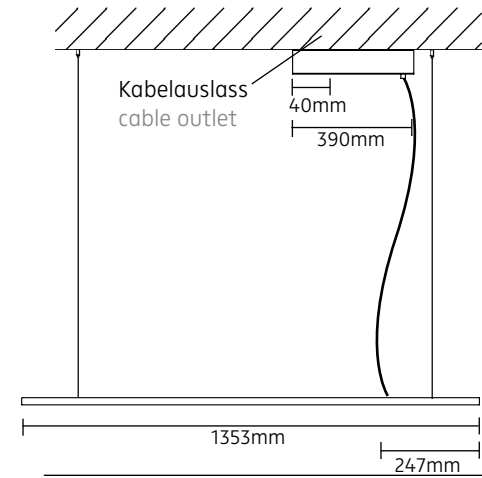

L 120 LED.next

PENDELLEUCHTE, MONTAGE INKL. KONVERTER IN SEPARATEM KONVERTERGEHÄUSE /
SUSPENDED LUMINAIRE INCLUDING CONVERTER IN SEPARATE CONVERTER HOUSING

006-646 . 010-294 . 010-295