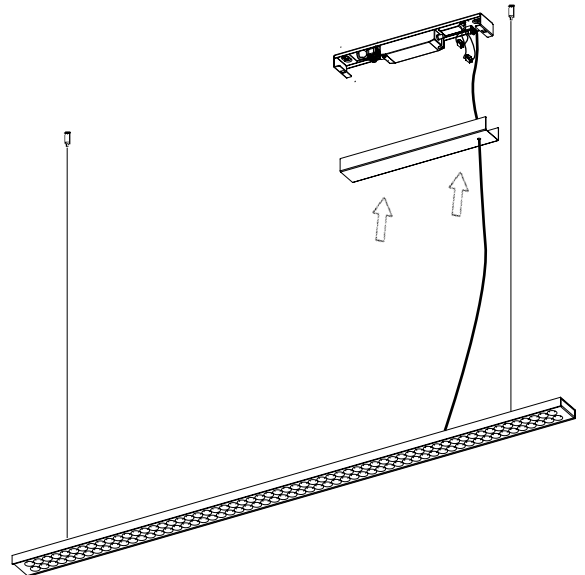

230V

Der elektrische Anschluß darf nur vom Fachmann ausgeführt werden!
Must only be installed by a qualified electrician!

3

4