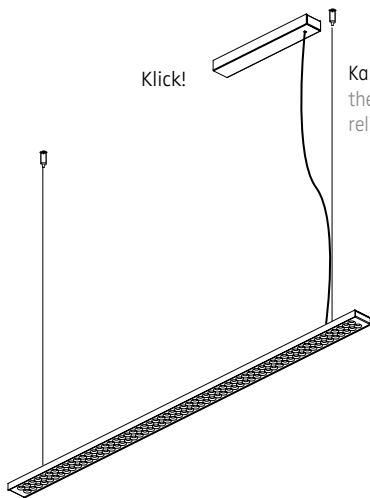

230V

Der elektrische Anschluß darf nur vom Fachmann ausgeführt werden!
Must only be installed by a qualified electrician!

3

4