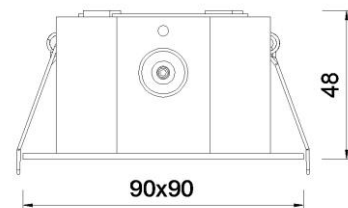

## Einbaustrahler

Fassung:	Inkl. 12V GU5.3 (GU10 separat bestellen)
Max. zulässig:	50W
Kompatibel mit LED Retrofit:	Kompatibel mit OSRAM PARATHOM oder 740040, 740041, 740042 und 740043
Erhältliche Farben:	Weiss-schwarz, Inox-schwarz, silberfarbig-schwarz
Lichtaustritt:	Direkt
Frontabdeckung:	-
Verschluss:	Feder
Schwenkbar:	20°
Drehbar:	-
Schutzart:	IP20
Masse:	90x90mm
Montage:	Spreizfeder
Ausschnitt:	80mm
Einbautiefe:	Wird durch das verwendete Leuchtmittel vorgegeben