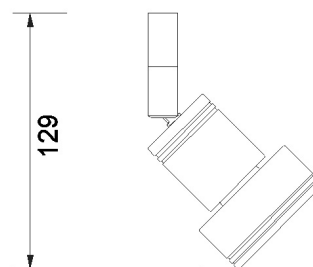

3121 Domino

Aufbaustrahler

Fassung:	Inkl. GU 5.3
Max. zulässig:	50W
Kompatibel mit LED Retrofit:	Nur mit OSRAM PARATHOM kompatibel
Erhältliche Farben:	Weiss, schwarz, chrom, nickel satin, nickel poliert, silbergrau
Lichtaustritt:	Direkt
Frontabdeckung:	-
Verschluss:	Feder
Schwenkbar:	85°
Drehbar:	355°
Schutzart:	IP 20
Masse:	129mm
Montage:	M10x1