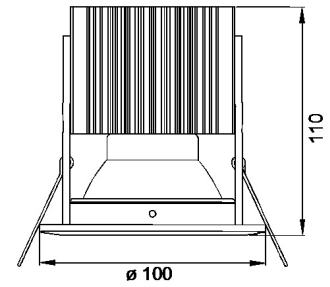

750010

LED Einbaustrahler

LED:	EPISTAR SMD
Betriebsart:	350Ma
Leistung:	10w
CRI:	≥80
Farbtemperatur:	3000K
Lichtstrom:	840lm
Stromversorgung:	Konverter im Lieferumfang enthalten
Dimmbar:	Mit handelsüblichen Phasen Abschnitt Dimmern. (R,C,)
Erhältliche Farben:	Weiss, chrommatt
Optik:	Linse
Abstrahlwinkel:	45°
Lichtaustritt:	Direkt
Frontabdeckung:	-
Drehbar:	-
Schwenkbar:	-
Schutzart:	IP44
Masse:	Ø 100mm
Montage:	Spreizfeder
Ausschnitt:	85mm
Einbautiefe:	130mm