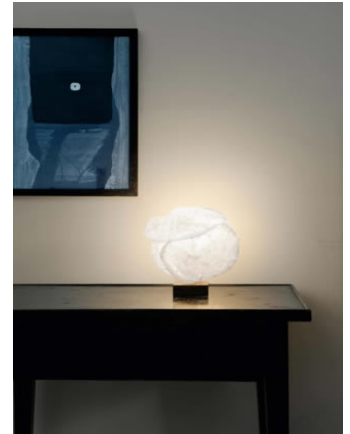

# CLOUD

Frank Gehry, 2005

## Tischleuchte BABYCLOUD-40

Typ	BABYCLOUD-40
Bestellnummer	51002420

Leuchtentyp/Montageart	Tischleuchte
Ausführung	LED
Abmessung	Ø ~170 mm
Leuchtmittel	LED, 2700K, CRI > 85
Betriebsart	ON/OFF
Bedienung	Kabelintegriert
Betriebsgerät (Anzahl)	Netzsteckerteil (1)
Leuchtschirm	Polyestervlies
Standrohr	Stahl, verchromt
Leuchtenfuss	Nussbaum
Netzkabel	Schwarz, L 1800 mm
Netzstecker	Euro (Typ C), UK (Typ G) oder US (Typ A)
Lichtverteilung	Diffus