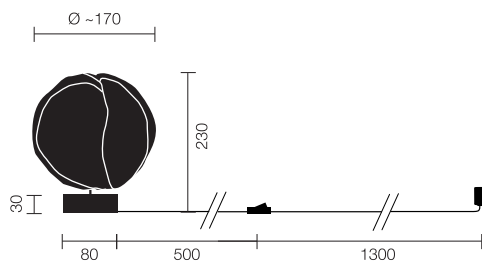

## Tischleuchte BABYCLOUD-40

Typ	BABYCLOUD-40
Bestellnummer	51002420

Leuchtentyp/Montageart	Tischleuchte
Ausführung	LED
Abmessung	Ø ~170 mm
Leuchtmittel	LED, 2700K, CRI > 85
Betriebsart	ON/OFF
Bedienung	Kabelintegriert
Betriebsgerät (Anzahl)	Netzsteckerteil (1)
Leuchtschirm	Polyestervlies
Standrohr	Stahl, verchromt
Leuchtenfuss	Nussbaum
Netzkabel	Schwarz, L 1800 mm
Netzstecker	Euro (Typ C), UK (Typ G) oder US (Typ A)
Lichtverteilung	Diffus

Leistungsaufnahme	5 W
Bemessungsspannung	100 - 240V, 50/60Hz
Stand-by Verbrauch	0.3W
Schutzklasse	I
Schutzart	IP 20
Verpackungseinheiten	1 (300 x 300 x 300 mm)
Gewicht	0.45 kg
Garantie	36 Monate

Technische und inhaltliche Änderungen vorbehalten. © BELUX AG 01/2015