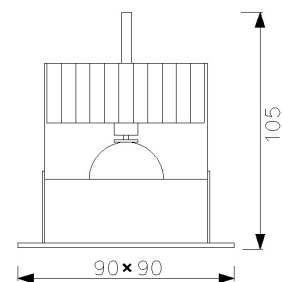

# 5644R

## Halogen Einbaustrahler

Fassung:	Inkl. 12V GY6.35
Max. zulässig:	50W
Kompatibel mit LED Retrofit:	Nein
Erhältliche Farben:	Weiss, Chrom, nikel satin, chrommatt, alu satin
Lichtaustritt:	Direkt
Frontabdeckung:	Schutzglas matt
Verschluss:	Bajonett
Schwenkbar:	-
Drehbar:	-
Schutzart:	IP 44
Masse:	90 x 90 x 105mm
Montage:	Blattfeder
Ausschnitt:	80mm
Einbautiefe:	Wird durch das verwendete Leuchtmittel vorgegeben