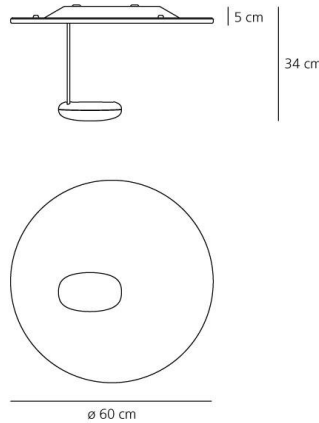

PRODUKTDATENBLATT

Droplet Mini Wand-Decke - LED

DESIGN:

Ross Lovegrove
2009

MATERIAL:

Lackiertes Aluminium

BESCHREIBUNG:

Wand- und Deckenleuchte, Erweiterung der Produktfamilie Droplet.

TECHNISCHES DATENBLATT

FUNKTIONEN

Produktname: Droplet Mini Wand-Decke - LED
 Artikelnummer: 1471010A
 Farbe: glänzendes Chrom, aluminiumgrau
 Material: Lackiertes Aluminium
 Serie: Design, Hydro
 Anwendungsbereich: Innenbeleuchtung
 Einsatzbereich: Hospitality Hotel

DIMENSION

OPTIK

Lichtverteilung: indirekt

DIMENSION

Höhe: cm 34
 Breite Ausschnitt: cm 60
 Widerstand: N/D
 Glühdrahttest: 960 °

INKLUSIVE LEUCHTMITTEL

Kategorie: LED
 Watt: 35 W
 Lichtstrom (lm): 2288 lm
 Typ: 1
 Farbwiedergabe: 80
 Farbtemperatur(K): 3000 K
 Baureihe: A

FARBE

LUMINAIR

Watt: 35 W
 Spannung (V): 220V-240V

DIAGRAMME

Polar curve

Cartesian diagram