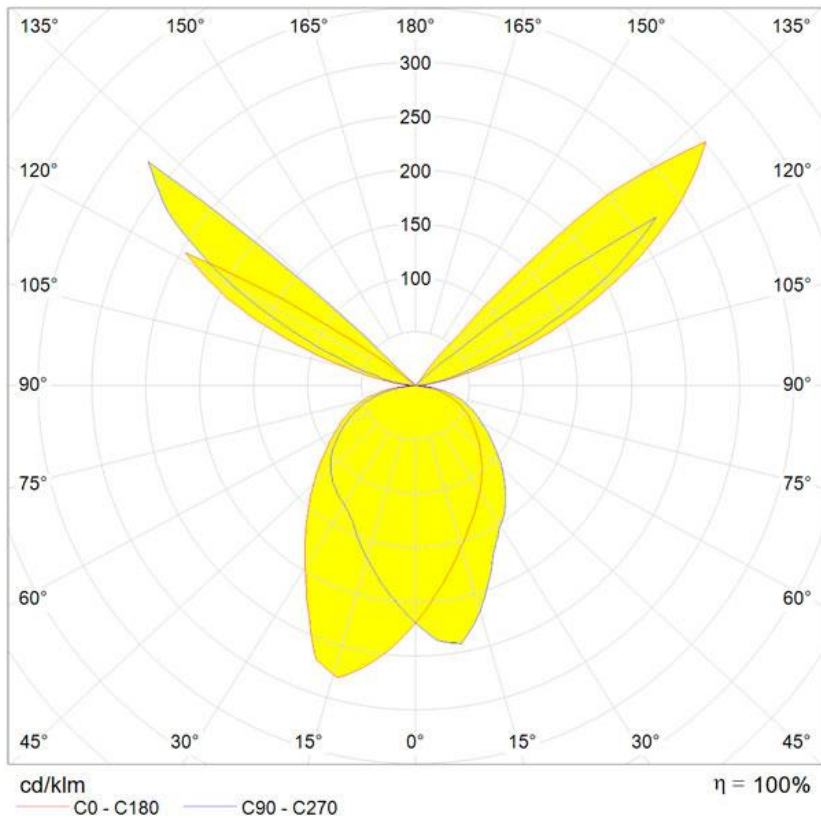

DIMENSION

OPTIK

Lichtverteilung: indirekt

DIMENSION

Höhe: cm 34
 Breite Ausschnitt: cm 60
 Widerstand: N/D
 Glühdrahttest: 960 °

INKLUSIVE LEUCHTMITTEL

Kategorie: LED
 Watt: 35 W
 Lichtstrom (lm): 2288 lm
 Typ: 1
 Farbwiedergabe: 80
 Farbtemperatur(K): 3000 K
 Baureihe: A

FARBE

LUMINAIR

Watt: 35 W
 Spannung (V): 220V-240V

DIAGRAMME

Polar curve

Cartesian diagram