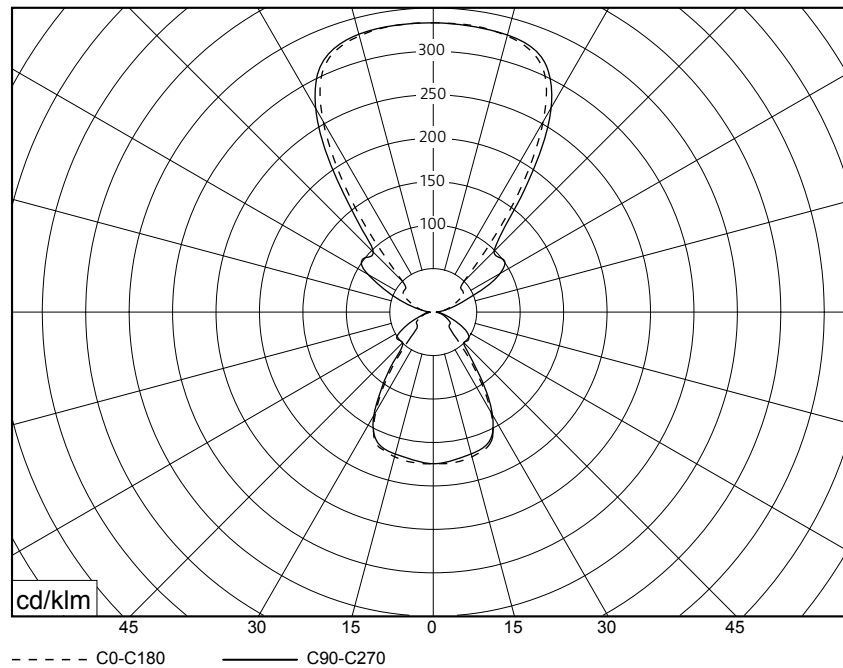

LICHTVERTEILUNGSKURVE UND ABSTRAHLCHARAKTERISTIK / LIGHT DISTRIBUTION CURVE AND DIRECTIONAL CHARACTERISTIC

Lichtberechnungsdaten (EULUMDAT) unter www.nimbus-group.com