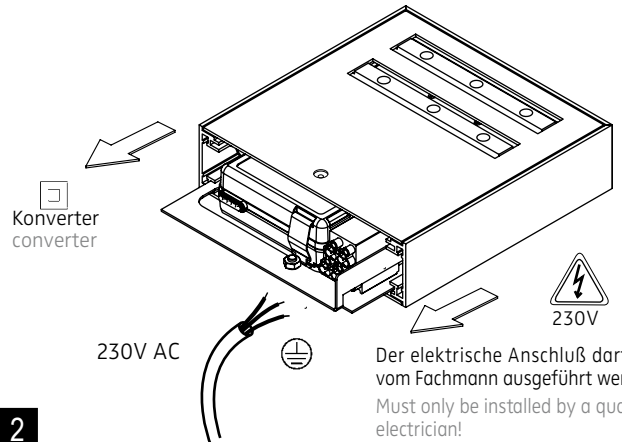

1

Anschluss mit 230V AC
connection with 230V AC

Konverter
converter

230V AC

Der elektrische Anschluß darf nur vom Fachmann ausgeführt werden!
Must only be installed by a qualified electrician!

2

0-10 Volt Dimmung optional.
optional 0-10 Volt dimmable

0-10 VDC