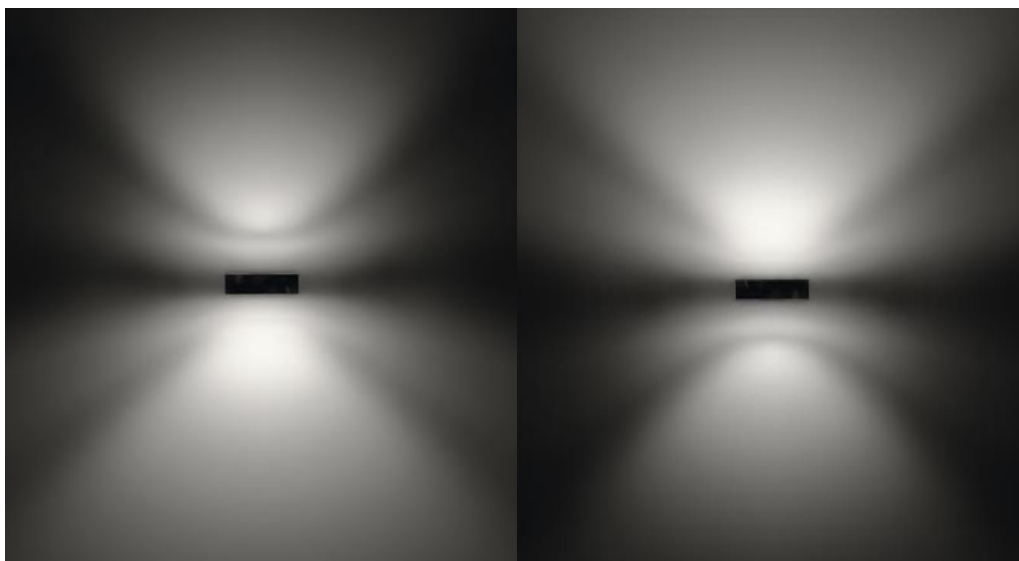

LICHTVERTEILUNGSKURVE UND ABSTRAHLCHARAKTERISTIK / LIGHT DISTRIBUTION CURVE AND DIRECTIONAL CHARACTERISTIC

Lichtberechnungsdaten (EULUMDAT) unter www.nimbus-group.com