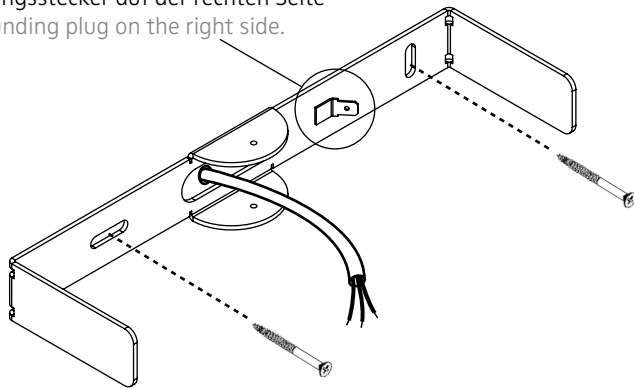

LICHTVERTEILUNGSKURVE UND ABSTRAHLCHARAKTERISTIK / LIGHT DISTRIBUTION CURVE AND DIRECTIONAL CHARACTERISTIC

Lichtberechnungsdaten (EULUMDAT) unter www.nimbus-group.com

ISOMETRIE UND MASSE / SIZES

AIR MAXX LED 250 Power LED.next

WANDAUFBAULEUCHE BEIDSEITIG ABSTRAHLEND /
WALL-MOUNTED LUMINAIRE DOUBLE-SIDED

008-596 . 010-487 . 010-488

Erdungsstecker auf der rechten Seite
grounding plug on the right side.

1

Anschluss mit 230V AC
connection with 230V AC