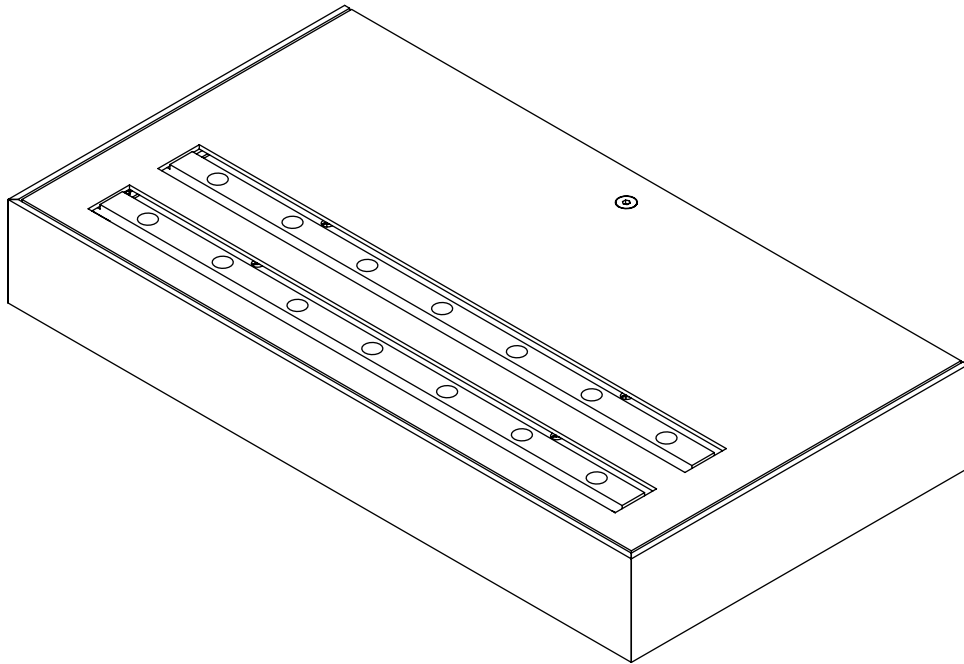

ISOMETRIE UND MASSE / SIZES