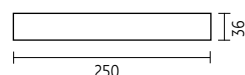

AIR MAXX LED 250 Power LED.next

WANDAUFBAULEUCHE BEIDSEITIG ABSTRAHLEND /
WALL-MOUNTED LUMINAIRE DOUBLE-SIDED

008-596 . 010-487 . 010-488

Erdungsstecker auf der rechten Seite
grounding plug on the right side.

1

Anschluss mit 230V AC
connection with 230V AC

230V AC

Konverter
converter

230V

Der elektrische Anschluß darf nur vom Fachmann ausgeführt werden!
Must only be installed by a qualified electrician!

2

0-10 Volt Dimmung optional.
optional 0-10 Volt dimmable

3

Erdungslitze muss eingesteckt sein!
grounding plug has to be insterted!

4

Zahnscheiben müssen zur Befestigung mit den Abdeckblechen verschraubt sein!

Tooth washer got to be in the right positions!

5

6

Bei der Leuchte können bauartbedingt in den ersten 40 Sekunden nach Einschalten ein Summen und leichte Schwankungen im Lichtstrom auftreten.

008-596 . 010-487 . 010-488

230V AC

Bestückung

LEDnext 35 W

lamp type

LEDnext 35 W

135

250

36