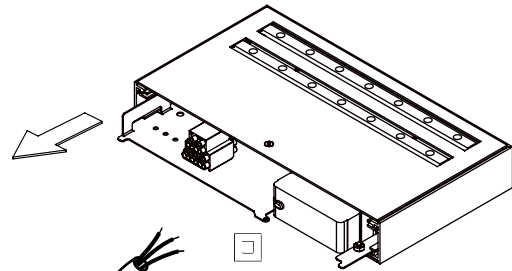

LICHTVERTEILUNGSKURVE UND ABSTRAHLCHARAKTERISTIK / LIGHT DISTRIBUTION CURVE AND DIRECTIONAL CHARACTERISTIC

Lichtberechnungsdaten (EULUMDAT) unter www.nimbus-group.com

ISOMETRIE UND MASSE / SIZES

AIR MAXX LED 250 Power LED.next

WANDAUFBAULEUCHE BEIDSEITIG ABSTRAHLEND /
WALL-MOUNTED LUMINAIRE DOUBLE-SIDED

008-596 . 010-487 . 010-488

Erdungsstecker auf der rechten Seite
grounding plug on the right side.

1

Anschluss mit 230V AC
connection with 230V AC