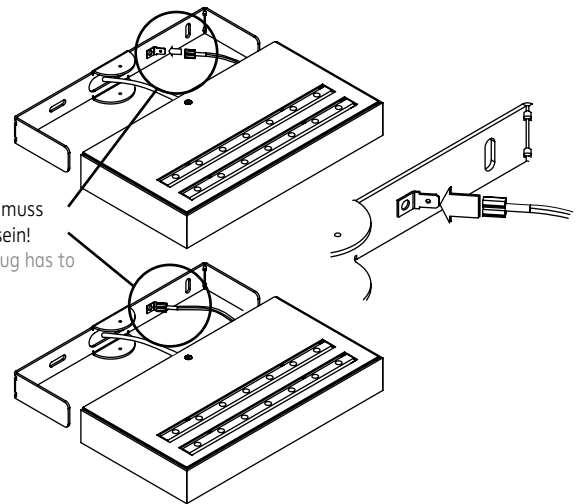

230V AC

Konverter
converter

230V

Der elektrische Anschluß darf nur vom Fachmann ausgeführt werden!
Must only be installed by a qualified electrician!

2

0-10 Volt Dimmung optional.
optional 0-10 Volt dimmable

3

Erdungslitze muss eingesteckt sein!
grounding plug has to be insterted!

4

Zahnscheiben müssen zur Befestigung mit den Abdeckblechen verschraubt sein!

Tooth washer got to be in the right positions!

5

6

Bei der Leuchte können bauartbedingt in den ersten 40 Sekunden nach Einschalten ein Summen und leichte Schwankungen im Lichtstrom auftreten.