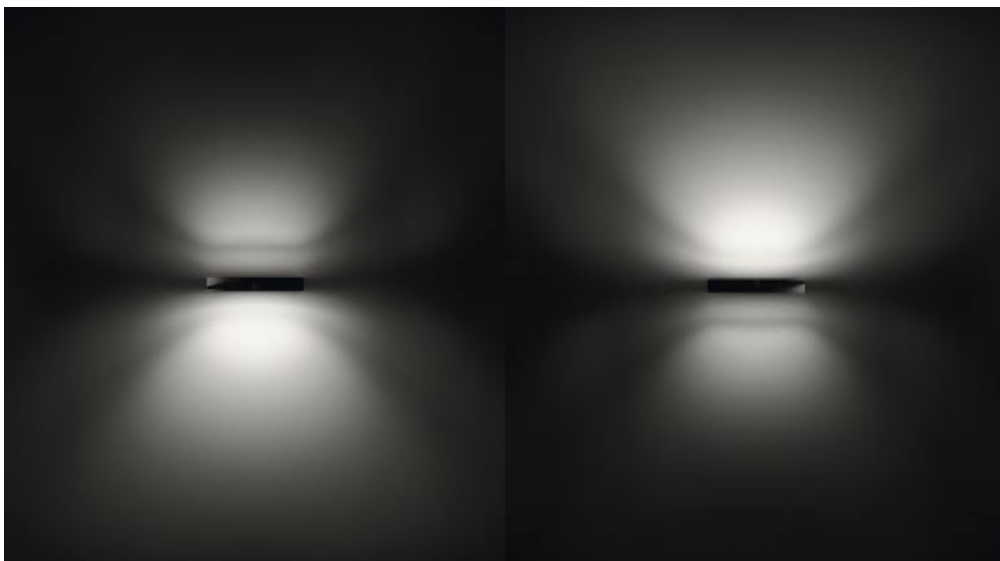

LICHTVERTEILUNGSKURVE UND ABSTRAHLCHARAKTERISTIK / LIGHT DISTRIBUTION CURVE AND DIRECTIONAL CHARACTERISTIC

Lichtberechnungsdaten (EULUMDAT) unter www.nimbus-group.com