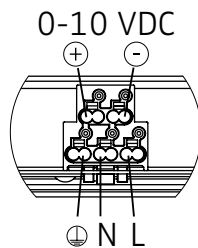

LICHTVERTEILUNGSKURVE UND ABSTRAHLCHARAKTERISTIK / LIGHT DISTRIBUTION CURVE AND DIRECTIONAL CHARACTERISTIC

Lichtberechnungsdaten (EULUMDAT) unter www.nimbus-group.com

ISOMETRIE UND MASSE / SIZES

AIR MAXX LED 250 Power LED.next

3

Erdungslitze muss eingesteckt sein!
grounding plug has to be insterted!

4

Zahnscheiben müssen zur Befestigung mit den Abdeckblechen verschraubt sein!

Tooth washer got to be in the right positions!

5

6

Bei der Leuchte können bauartbedingt in den ersten 40 Sekunden nach Einschalten ein Summen und leichte Schwankungen im Lichtstrom auftreten.