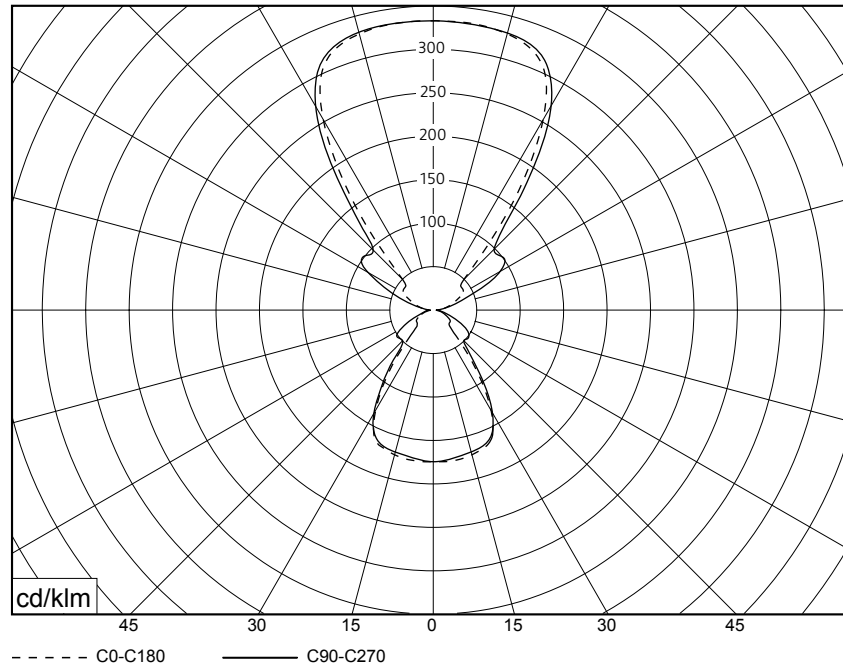

LICHTVERTEILUNGSKURVE UND ABSTRAHLCHARAKTERISTIK / LIGHT DISTRIBUTION CURVE AND DIRECTIONAL CHARACTERISTIC

Lichtberechnungsdaten (EULUMDAT) unter www.nimbus-group.com