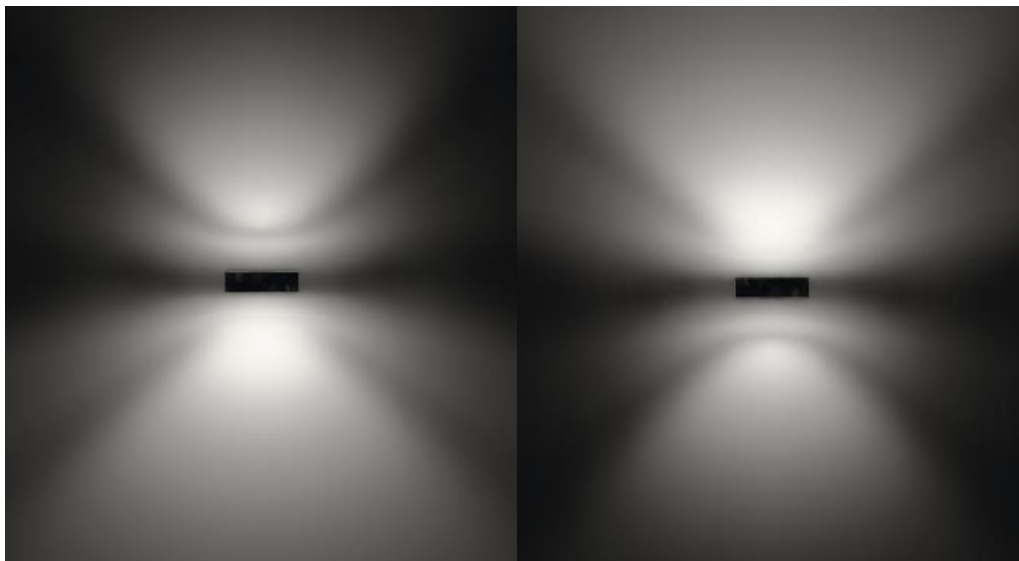

LICHTVERTEILUNGSKURVE UND ABSTRAHLCHARAKTERISTIK / LIGHT DISTRIBUTION CURVE AND DIRECTIONAL CHARACTERISTIC

Lichtberechnungsdaten (EULUMDAT) unter www.nimbus-group.com