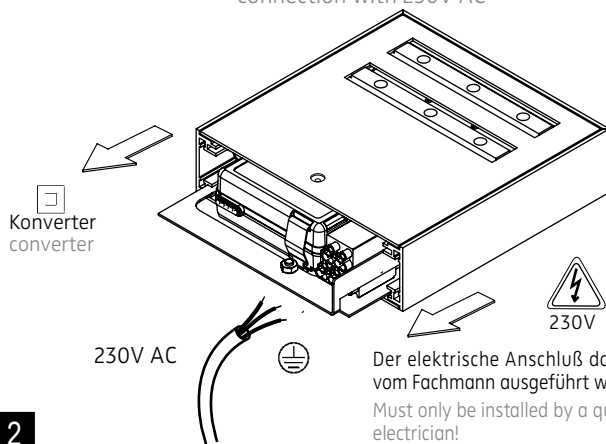

1

Anschluss mit 230V AC
connection with 230V AC

Konverter
converter

230V AC

Der elektrische Anschluß darf nur vom Fachmann ausgeführt werden!
Must only be installed by a qualified electrician!

2

0-10 Volt Dimmung optional.
optional 0-10 Volt dimmable

0-10 VDC