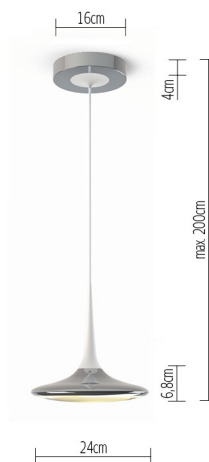

FALLING LEAF UP alu pol/black

DL00-0

TECHNISCHE DATEN

Fassung / Leuchtmittel
Montageart
Lichtaustritt
Lichtverteilung
Leuchtenbetriebswirkungsgrad
Lichtstrom (gesamt)
Farbtemperatur
CRI (Ra)
Weißindruck
Werkstoff des Gehäuses
Farbe des Gehäuses
Nennspannung von/bis
Netzfrequenz
Leistungsaufnahme
Betriebsgerät
Betriebsgerät enthalten
Schutzklasse
Dimmbar
Art der Dimmung
Durchmesser
Pendellänge von/bis
Nettogewicht
Brandschutz "F"
Energieeffizienz

LED
Decken-/Wandaufbau
direkt
symmetrisch
100 %
1037 lm
2700 K
>90
warm white
Aluminium / Santoprene
alu pol / black RAL 9005
220-240 V
50/60 Hz
23 W
Treiber
Ja
II
Ja
lightdim switch
240 mm
-/2000 mm
0,00 kg
Ja
A - A++