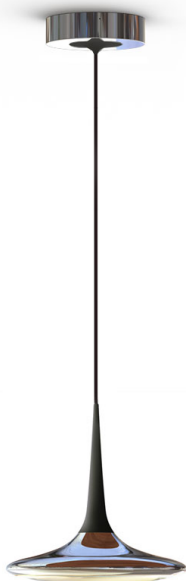

FALLING LEAF UP alu pol/black

DL00-0

TECHNISCHE DATEN

Fassung / Leuchtmittel
Montageart
Lichtaustritt
Lichtverteilung
Leuchtenbetriebswirkungsgrad
Lichtstrom (gesamt)
Farbtemperatur
CRI (Ra)
Weißindruck
Werkstoff des Gehäuses
Farbe des Gehäuses
Nennspannung von/bis
Netzfrequenz
Leistungsaufnahme
Betriebsgerät
Betriebsgerät enthalten
Schutzklasse
Dimmbar
Art der Dimmung
Durchmesser
Pendellänge von/bis
Nettogewicht
Brandschutz "F"
Energieeffizienz

LED
Decken-/Wandaufbau
direkt
symmetrisch
100 %
1037 lm
2700 K
>90
warm white
Aluminium / Santoprene
alu pol / black RAL 9005
220-240 V
50/60 Hz
23 W
Treiber
Ja
II
Ja
lightdim switch
240 mm
-/2000 mm
0,00 kg
Ja
A - A++