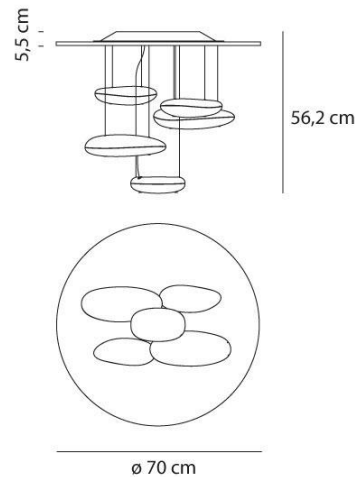

### TECHNISCHES DATENBLATT

**FUNKTIONEN**

|                    |  |
|--------------------|--|
| Produktname:       | Mercury Mini LED Decke - Inox              |
| Artikelnummer:     | 1476010A                                   |
| Farbe:             | glänzendes Chrom                           |
| Material:          | Lackiertes Aluminium                       |
| Serie:             | Design,Hydro                               |
| Anwendungsbereich: | Innenbeleuchtung                           |
| Einsatzbereich:    | Hospitality Hotel,Büros,<br>Privatwohnsitz |

**OPTIK**

|                  |          |
|------------------|----------|
| Lichtverteilung: | indirekt |
|------------------|----------|

**DIMENSION**

|                    |         |
|--------------------|---------|
| Höhe:              | cm 5.62 |
| Breite Ausschnitt: | cm 7    |
| Auschnittsform:    |         |

**DIMENSION****LAMPE****LUMINAIR**

|       |      |
|-------|------|
| Watt: | 29 W |
|-------|------|