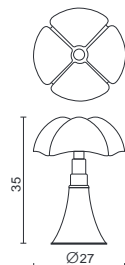

MINIPISTRELLO

DESIGN GAE AULENTI, 1965 - 2013

LAMPADA DA TAVOLO A LUCE DIFFUSA
SORGENTE DI LUCE A LED,
STRUTTURA IN ACCIAIO INOX,
DIFFUSORE IN METACRILATO OPAL
BIANCO, BASE E POMELLO
IN ALLUMINIO VERNICIATO
NEL COLORE BIANCO O TESTA DI MORO
ALIMENTATORE ELETTRONICO SULLA
SPINA.

TABLE LAMP DIFFUSED LIGHT
LED BULB, GLAZED STAINLESS
STEEL STRUCTURE
WHITE OPAL METHACRYLATE DIFFUSER
BASE AND KNOB IN WHITE
OR DARK BROWN
LACQUERED ALUMINIUM COLOR
ELECTRONIC BALLAST ON THE PLUG.

620/J Ø27 H 35 9W LED ●