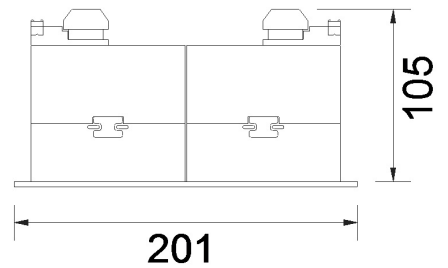

5912

Einbaustrahler

Fassung:	Inkl. 2x 12V GU5.3 (GU10 separat bestellen)
Max. zulässig:	50W
Kompatibel mit LED Retrofit:	Nur mit OSRAM PARATHOM oder 740040 und 740041 kompatibel
Erhältliche Farben:	Weiss/schwarz, silberfarbig
Lichtaustritt:	Direkt
Frontabdeckung:	-
Verschluss:	Bajonett
Schwenkbar:	30°
Drehbar:	-
Schutzart:	IP20
Masse:	110x201mm
Montage:	Spreizfeder
Ausschnitt:	96x190mm
Einbautiefe:	Wird durch das verwendete Leuchtmittel vorgegeben