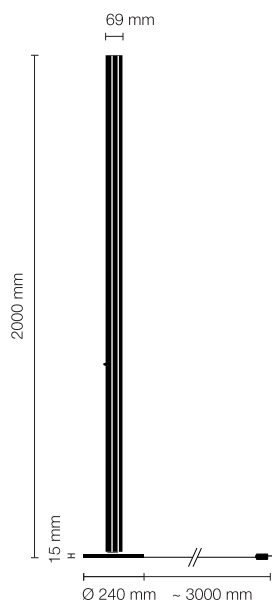

Stehleuchte YPSILON-04-AL-LED

Typ	YPSILON-04-AL-LED
Bestellnummer	51001604-AL

Leuchtentyp/Montageart	Stehleuchte
Ausführung	LED
Energieeffizienzklasse	A+
Leuchtmittel	LED, 2700 K, 3100 lm, CRI > 80 incl.
Betriebsart	Dimmbar
Bedienung	An Leuchte
Betriebsgerät (Anzahl)	Treiber (1), in Leuchte integriert
Farbe	Alu natur
Diffusor	PC, weiss satiniert
Standrohr	Aluminium; Alu natur, eloxiert
Leuchtenfuss	Aluminium; Alu natur, eloxiert
Netzkabel	Schwarz, 3x0.75mm ² , L 3000 mm
Netzstecker	CH (Typ J), Schuko (Typ F) oder UK (Typ G)

Lichtverteilung	Diffus
Leistungsaufnahme	35 W
Bemessungsspannung	230V/50Hz
Stand-by Verbrauch	< 0.5W
Schutzklasse	I
Schutzart	IP 20
Verpackungseinheiten	1 (2250 x 250 x 180 mm)
Gewicht	10.6 kg
Garantie	36 Monate