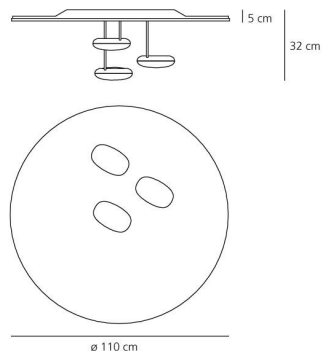

### TECHNISCHES DATENBLATT

**FUNKTIONEN**

Produktname:	Droplet Decke Led
Artikelnummer:	1474010A
Farbe:	glänzendes Chrom, aluminiumgrau
Material:	Lackiertes Aluminium
Serie:	Design,Hydro
Anwendungsbereich:	Innenbeleuchtung

**OPTIK**

Lichtverteilung:	Indirekt
------------------	----------

**DIMENSION**

Höhe:	cm 3.2
Breite Ausschnitt:	cm 11
Auschnittsform:	

**INKLUSIVE LEUCHTMITTEL**

Kategorie:	LED
Watt:	35 W
Lichtstrom (lm):	2288 lm
Typ:	1
Farbwiedergabe:	80
Farbtemperatur(K):	3000 K
Baureihe:	A

**DIMENSION****LAMPE****LUMINAIR**

Watt:	105 W
-------	-------