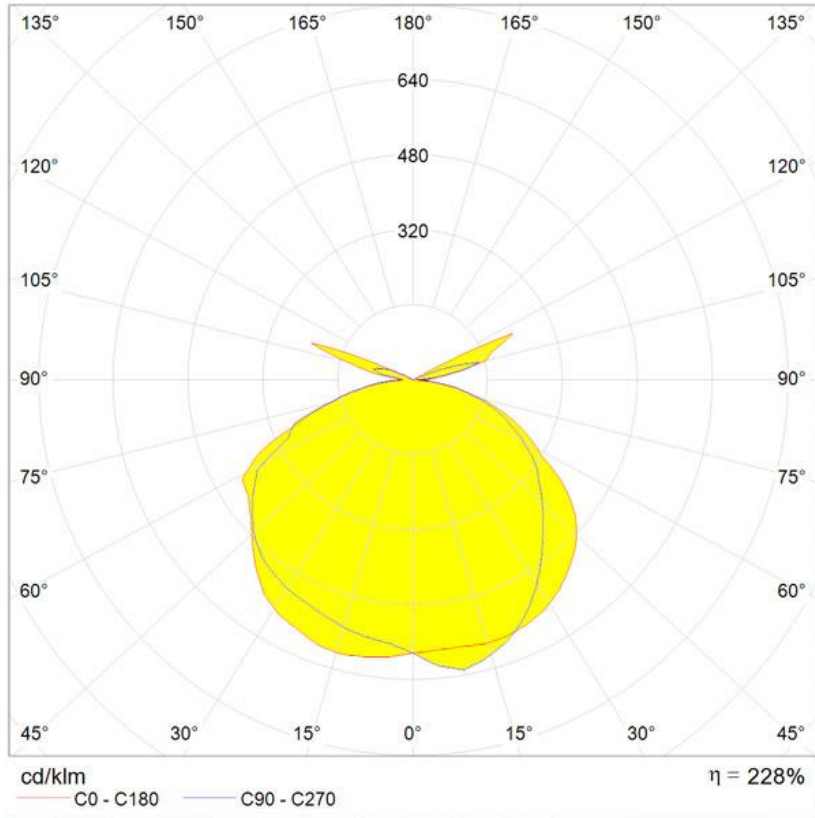

**OPTIK**

Lichtverteilung:	Indirekt
------------------	----------

**DIMENSION**

Höhe:	cm 3.2
Breite Ausschnitt:	cm 11
Auschnittsform:	

**INKLUSIVE LEUCHTMITTEL**

Kategorie:	LED
Watt:	35 W
Lichtstrom (lm):	2288 lm
Typ:	1
Farbwiedergabe:	80
Farbtemperatur(K):	3000 K
Baureihe:	A

**DIMENSION****LAMPE****LUMINAIR**

Watt:	105 W
-------	-------

## Polar curve

## Cartesian diagram