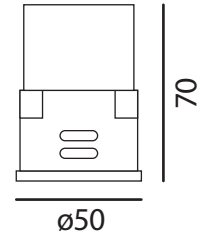

740004-03

Retrofit Modul

LED:	BRIDGELUX ES Star COB
Betriebsart:	350mA
Leistung:	9.8W
CRI:	≥85
Farbtemperatur:	2700K
Lichtstrom:	765lm
Stromversorgung:	Konverter dazu bestellen
Dimmbar:	Konverter abhängig
Erhältliche Farben:	-
Optik:	Reflektor
Abstrahlwinkel:	45°
Lichtaustritt:	Direkt
Frontabdeckung:	Glas, klar
Drehbar:	-
Schwenkbar:	-
Schutzart:	IP20
Masse:	Ø 50x70mm
Montage:	Inkl. Montagefedern
Ausschnitt:	-
Einbautiefe:	-

BRIDGELUX
LED COB
Retrofit Modul

- LED COB Retrofit-Einsatz MR16 (50mm)
- Kompatibel mit den meisten Einbaustrahlern
- Kompakte Bauweise mit Frontabdeckung
- Inkl. Montagefedern
- Anschlusskabel mit Zwischenstecker