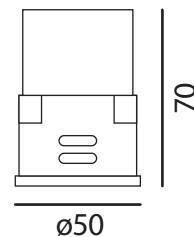

740004-01

Retrofit Modul

LED:	BRIDGELUX ES Star COB
Betriebsart:	350mA
Leistung:	9.8W
CRI:	≥85
Farbtemperatur:	3000K
Lichtstrom:	850lm
Stromversorgung:	Konverter dazu bestellen
Dimmbar:	Konverter abhängig
Erhältliche Farben:	-
Optik:	Reflektor
Abstrahlwinkel:	45°
Lichtaustritt:	Direkt
Frontabdeckung:	Glas, klar
Drehbar:	-
Schwenkbar:	-
Schutzart:	IP20
Masse:	Ø 50x70mm
Montage:	Inkl. Montagefedern
Ausschnitt:	-
Einbautiefe:	-

BRIDGELUX
LED COB
Retrofit Modul

- LED COB Retrofit-Einsatz MR16 (50mm)
- Kompatibel mit den meisten Einbaustrahlern
- Kompakte Bauweise mit Frontabdeckung
- Inkl. Montagefedern
- Anschlusskabel mit Zwischenstecker