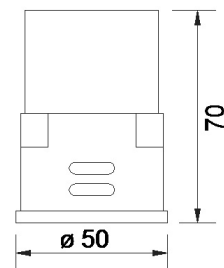

# 740006-01

Retrofit Modul

LED:	ES Rectangle COB
Betriebsart:	500mA
Leistung:	10.5W
CRI:	≥85
Farbtemperatur:	3000K
Lichtstrom:	1010lm
Stromversorgung:	Konverter dazu bestellen
Dimmbar:	Konverter abhängig
Erhältliche Farben:	-
Optik:	Reflektor
Abstrahlwinkel:	32°
Lichtaustritt:	Direkt
Frontabdeckung:	Glas, klar
Drehbar:	-
Schwenkbar:	-
Schutzart:	IP20
Masse:	Ø 50x70mm
Montage:	Inkl. Montagefedern
Ausschnitt:	-
Einbautiefe:	-

BRIDGELUX  
LED COB  
Retrofit Modul

- LED COB Retrofit-Einsatz MR16 (50mm)
- Kompatibel mit den meisten Einbaustrahlern
- Kompakte Bauweise mit Frontabdeckung
- Inkl. Montagefedern
- Anschlusskabel mit Zwischenstecker