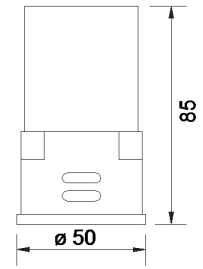

# 740007-01

Retrofit Modul

LED:	ES Rectangle COB
Betriebsart:	500mA
Leistung:	15W
CRI:	≥85
Farbtemperatur:	3000K
Lichtstrom:	1440lm
Stromversorgung:	Konverter dazu bestellen
Dimmbar:	Konverter abhängig
Erhältliche Farben:	-
Optik:	Reflektor
Abstrahlwinkel:	50°
Lichtaustritt:	Direkt
Frontabdeckung:	Glas, klar
Drehbar:	-
Schwenkbar:	-
Schutzart:	IP20
Masse:	Ø 50x85mm
Montage:	Inkl. Montagefedern
Ausschnitt:	-
Einbautiefe:	-

BRIDGELUX  
LED COB  
Retrofit Modul

- LED COB Retrofit-Einsatz MR16 (50mm)
- Kompatibel mit den meisten Einbaustrahlern
- Kompakte Bauweise mit Frontabdeckung
- Inkl. Montagefedern
- Anschlusskabel mit Zwischenstecker