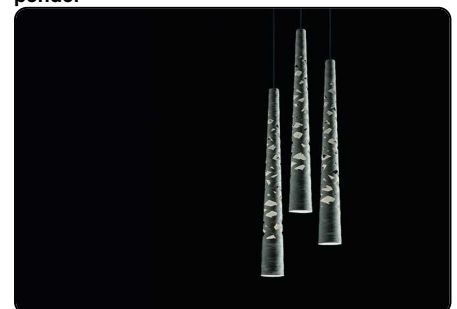

Tress, boden designer+familie

FOSCARINI

Marc Sadler

Wahlitaliener französischer Abstammung. Er kann auf eine langjährige Erfahrung als Industriedesigner im Bereich der Sportgeräte zurück blicken, für deren Herstellung er neue Materialien und innovative Produktionsverfahren verwendet hat. Er hat auch Haushaltgeräte, Konsumprodukte und Einrichtungen entworfen. 2001 ist er mit dem begehrten Designpreis Compasso D'Gold für Mite und Tite von Foscarini prämiert worden.

Video ansehen Tress

Zur concept site von gehen Tress
www.foscarini.com/tress

Tress Familie

outdoor