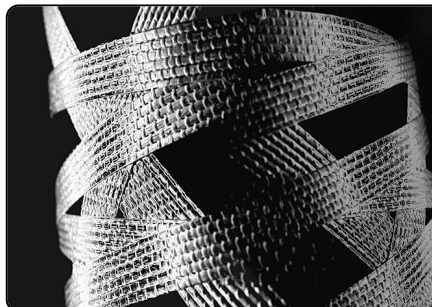

Tress, boden technische informationen

FOSCARINI

Beschreibung

Bodenleuchte mit diffusem und indirektem Licht. Der Diffusor aus Glasfaser-Verbundmaterial wird durch Modellieren des Bandes auf einer Form mit automatischer Steuerung der Abstände/des Designs hergestellt und mit Epoxid-Pulverlack beschichtet. Die große Ausführung verfügt über zwei getrennte Lichtquellen: Eine befindet sich am oberen Ende des Diffusors, die andere in der Basis im Inneren des Diffusors, oberer Reflektor aus Aluminium. Durchsichtiges Kabel mit Dimmer, der sowohl zur stufenlosen Regulierung der Lichtstärke der oberen Lichtquelle, als auch als Ein/Ausschalter der unteren Lichtquelle dient. In der mittleren Ausführung befindet sich eine einzige Lichtquelle in der Basis im Inneren des Diffusors. Durchsichtiges Kabel mit Ein/Ausschalter und zugleich Dimmer zur stufenlosen Regulierung der Lichtstärke.

Materialien Verbundmaterial auf der Basis von lackierter Glasfaser, Aluminium

Farben schwarz, weiß, rot

Lichtverteilung

semidiffus und nach oben gerichtet

Ausführungen

Tress gross

Gewicht
netto kg: 8,50
brutto kg: 13,00

Verpackung
vol. m3: 0,208
Anzahl Kolti: 2

Leuchtmittel

Halogen 1x100W E27 PAR 30 30°

Halogen energy saver 1x230W R7s (118 mm)

mit Dimmer inbegriffen Zweifache Schaltung (Mindestwattage des Leuchtmittels 100W)*

Kabellänge

Zertifizierungen

Tress medium

Gewicht
netto kg: 3,90
brutto kg: 5,95

Verpackung
vol. m3: 0,118
Anzahl Kolti: 2

Energieklasse

Leuchtmittel

Halogen 1x100W E27 PAR 30 30°

mit Dimmer inbegriffen (Mindestwattage des Leuchtmittels 100W)*

Kabellänge

Zertifizierungen

Energieklasse

C

Tress gross LED

Gewicht
netto kg: 11,00
brutto kg: 14,50

Verpackung
vol. m3: 0,206
Anzahl Kolti: 2

Leuchtmittel

LED