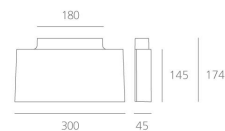

DIMENSION

LAMPE

LUMINAIR

Starter:	Elektronik
Watt:	37 W
Spannung (V):	220V-240V