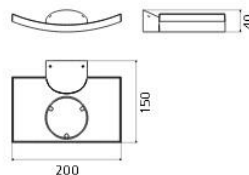

PRODUKTDATENBLATT

Microsurf

DESIGN :

NeilPoulton
2013

MATERIAL : BESCHREIBUNG :

Microsurf ist das kleinste Surf-Modell, das je hergestellt wurde, das neueste Modell einer umfangreichen Produktfamilie, die auf die erste, 1996 von mir entworfene Wandleuchte zurückgeht und Tausenden von Imitationen Modell stand. Mit ihrer gewölbten Form ist sie ein futuristischer Klassiker – aber nun noch schmaler, kleiner und „trendiger“ als jemals zuvor.

Lichtverteilung

indirektes Licht

TECHNISCHES DATENBLATT

FUNKTIONEN

Produktname:	Microsurf
Artikelnummer:	1646010A
Farbe:	Weiss
Support:	Wand
Serie:	Design
Anwendungsbereich:	Innenbeleuchtung

OPTIK

Lichtverteilung:	indirektes Licht
------------------	------------------

DIMENSION

Länge:	cm 22
Breite:	cm 15
Auschnittsform:	

INKLUSIVE LEUCHTMITTEL

Kategorie:	LED
Watt:	25 W
Lichtstrom (lm):	2233 lm
Typ:	2
Farbtemperatur(K):	3000 K
Baureihe:	A

DIMENSION

LAMPE

LUMINAIR

Watt:	26W
-------	-----