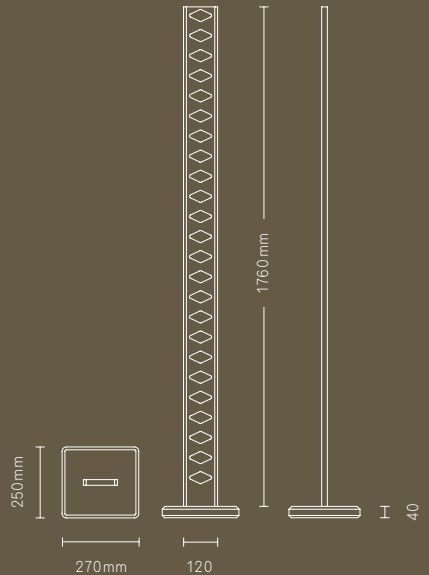

RHOMBUS KOLLEKTION

Material	Aluminium geschliffen
Farbe	schwarz oder farblos eloxiert
Farbe Kabel	schwarz matt
Spannung	110 – 230 V / 50 – 60 Hz
Raumhöhe	bis maximal 2,9 Meter
LED	48 Stk Total, 24 Stk/Seite
Farbtemperatur	warmweiss
Stromverbrauch	maximal 65 Watt
Zusatzfunktionen	<ul style="list-style-type: none"> · stufenlos dimmbar · Speicherung der letztverwendeten Dimmstufe · akustische Rückmeldung der obersten / untersten Dimmstufe · Stehleuchte mit integriertem Kabeltresor
Sonderversionen	<ul style="list-style-type: none"> · für Räume ab 2,9 m Raumhöhe · für Pult- / Schrägdächer · für unsichtbaren Einbau des Baldachins in Hohlraum- / Betondecken

Illuminartis
 c/o FL Metalltechnik AG
 Fabrikstrasse 14
 CH-3455 Grünen

T +41 (0)34 432 41 44
 F +41 (0)34 432 41 45

www.illuminartis.ch
info@illuminartis.ch

PENDELLEUCHE P-124

Aluminium farblos eloxiert	Art-Nr IL.RH.P-124.230N.10
Aluminium schwarz eloxiert	Art-Nr IL.RH.P-124.230N.20

PENDELLEUCHE P-176

Aluminium farblos eloxiert	Art-Nr IL.RHP176.27.23N.10
Aluminium schwarz eloxiert	Art-Nr IL.RHP176.27.23N.20

STEHLEUCHE S-176

Aluminium farblos eloxiert	Art-Nr IL.RHS176.27.23N.10
Aluminium schwarz eloxiert	Art-Nr IL.RHS176.27.23N.20