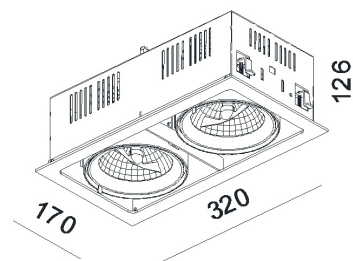

59126

Einbaustrahler

Fassung:	Inkl. 2x Anschlusskabel
Max. zulässig:	100W
Kompatibel mit LED Retrofit:	AR111 Retrofitmodul
Erhältliche Farben:	Weiss matt, silber-schwarz
Lichtaustritt:	Direkt
Frontabdeckung:	-
Verschluss:	Feder
Schwenkbar:	40°
Drehbar:	350°
Schutzart:	IP20
Masse:	170 x 320 x 126 mm
Montage:	Metallwinkel
Ausschnitt:	152 x 298mm
Einbautiefe:	140mm