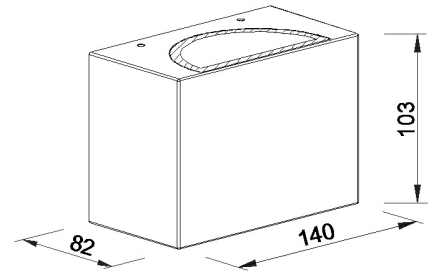

63035 Effect

LED Wandleuchte

LED:	LUMILEDS LUXEON MZ
Betriebsart:	230V AC
Leistung:	16W
CRI:	≥80
Farbtemperatur:	2700K
Lichtstrom:	735lm
Stromversorgung:	Konverter integriert
Dimmbar:	Nicht dimmbar
Erhältliche Farben:	Weiss matt, grau, dunkelgrau
Optik:	-
Abstrahlwinkel:	-
Lichtaustritt:	Asymmetrisch
Frontabdeckung:	Schutzglas klar
Drehbar:	-
Schwenkbar:	-
Schutzart:	IP65
Masse:	140x103x82mm
Montage:	Montageplatte