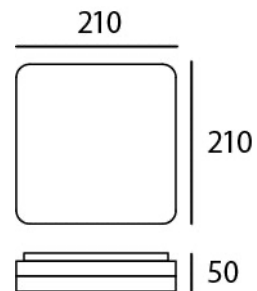

# Slice Square II

## 63097-27

LED Anbauleuchte

LED:	Epistar
Betriebsart:	230V AC
Leistung:	15W
CRI:	80
Farbtemperatur:	2700K
Lichtstrom:	1000lm
Stromversorgung:	Konverter in Leuchte integriert
Dimmbar:	—
Erhältliche Farben:	Silberfarbig
Optik:	Opal Diffusor
Abstrahlwinkel:	—
Lichtaustritt:	Diffus
Frontabdeckung:	PMMA Opal
Drehbar:	—
Schwenkbar:	—
Schutzart:	IP44
Masse:	210 x 210 x 50mm
Montage:	Montagebügel