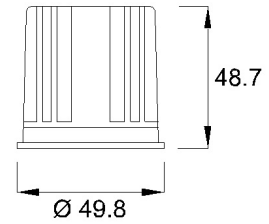

740041-40 (60°)

Retrofit Modul

LED:	BRIDGELUX V8
Betriebsart:	350mA
Leistung:	6.2W
CRI:	≥90
Farbtemperatur:	4000K
Lichtstrom:	720lm
Stromversorgung:	Konverter dazu bestellen
Dimmbar:	Konverter abhängig
Erhältliche Farben:	-
Optik:	Reflektor
Abstrahlwinkel:	60°
Lichtaustritt:	Direkt
Frontabdeckung:	Schutzglas, klar
Drehbar:	-
Schwenkbar:	-
Schutzart:	IP20
Masse:	Ø 49.8 x 48.7mm
Montage:	Inkl. Montagefedern
Ausschnitt:	-
Einbautiefe:	-

BRIDGELUX
LED COB
Retrofit Modul

- LED COB Retrofit-Einsatz MR16 (50mm)
- Kompatibel mit den meisten Einbaustrahlern
- Kompakte Bauweise mit Frontabdeckung
- Geringe Einbauhöhe
- Inkl. Montagefedern
- Anschlusskabel mit Zwischenstecker