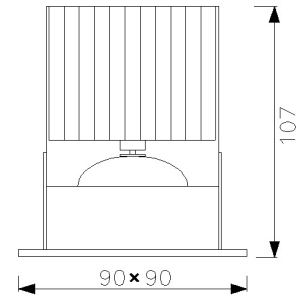

5644-30

LED Einbaustrahler

| | |
|---------------------|---|
| LED: | Power LED |
| Betriebsart: | 350mA |
| Leistung: | 10W |
| CRI: | ≥80 |
| Farbtemperatur: | 3000K |
| Lichtstrom: | 560lm |
| Stromversorgung: | Konverter dazu bestellen |
| Dimmbar: | Ja, Konverter abhängig |
| Erhältliche Farben: | Weiss, chrom, nickel satin, chrommatt, alu satin |
| Optik: | - |
| Abstrahlwinkel: | Diffus |
| Lichtaustritt: | Direkt |
| Frontabdeckung: | Schutzglas matt |
| Drehbar: | - |
| Schwenkbar: | - |
| Schutzart: | IP 44 |
| Masse: | 90 x 90 x 107 |
| Montage: | Blattfeder |
| Ausschnitt: | 80mm |
| Einbautiefe: | Wird durch das verwendete Leuchtmittel vorgegeben |