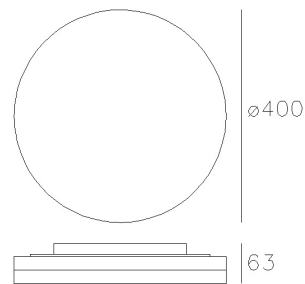

# Slice Circle IV (38W) 63088-40

LED Anbauleuchten

LED:	Epistar
Betriebsart:	230V AC
Leistung:	38W
CRI:	80
Farbtemperatur:	4000K
Lichtstrom:	2800lm
Stromversorgung:	Integrierter 230V AC
Dimmbar:	Mit Phasen Abschnitt dimmern (R,C)
Erhältliche Farben:	Weiss, silberfarbig
Optik:	-
Abstrahlwinkel:	-
Lichtaustritt:	Diffus
Frontabdeckung:	PMMA Opal
Drehbar:	-
Schwenkbar:	-
Schutzart:	IP 20
Masse:	Durchmesser: 400mm, Höhe: 63mm
Montage:	Montagebügel