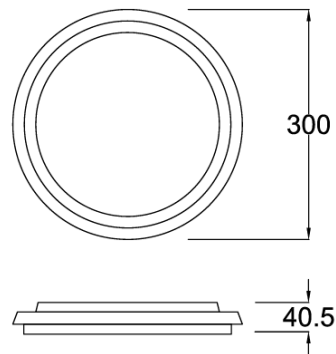

Circle Step III 63092-40

LED Anbauleuchte

LED:	Epistar
Betriebsart:	230V AC
Leistung:	38W
CRI:	80
Farbtemperatur:	4000K
Lichtstrom:	2400lm
Stromversorgung:	Konverter in Leuchte integriert
Dimmbar:	Mit Phasen Abschnitt Dimmer (R,C)
Erhältliche Farben:	Weiss, Silberfarbig
Optik:	Opal Diffusor
Abstrahlwinkel:	—
Lichtaustritt	Diffus
Frontabdeckung:	PMMA Opal
Drehbar:	—
Schwenkbar:	—
Schutzart:	IP44
Masse:	D300 x 40.5mm
Montage:	Montagebügel