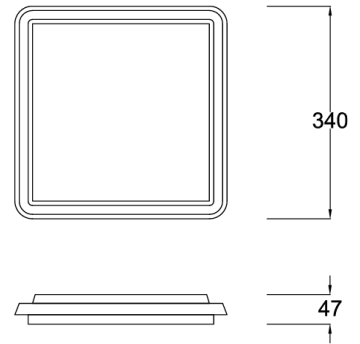

# Linge Step IV 63095-40

LED Anbauleuchte

LED:	Epistar
Betriebsart:	230V AC
Leistung:	38W
CRI:	80
Farbtemperatur:	4000K
Lichtstrom:	2400lm
Stromversorgung:	Konverter in Leuchte integriert
Dimmbar:	Mit Phasen Abschnitt Dimmer ( R,C )
Erhältliche Farben:	Weiss, Silberfarbig
Optik:	Opal Diffusor
Abstrahlwinkel:	—
Lichtaustritt:	Diffus
Frontabdeckung:	PMMA Opal
Drehbar:	—
Schwenkbar:	—
Schutzart:	IP44
Masse:	340x340 x 47mm
Montage:	Montagebügel