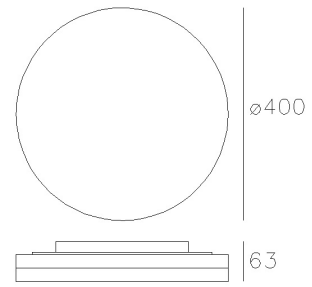

Slice Circle IV (29W) 63086-30

LED Anbauleuchten

LED:	Epistar
Betriebsart:	230V AC
Leistung:	29W
CRI:	80
Farbtemperatur:	3000K
Lichtstrom:	1850lm
Stromversorgung:	Integrierter 230V AC
Dimmbar:	Nicht dimmbar
Erhältliche Farben:	Weiss, silberfarbig
Optik:	-
Abstrahlwinkel:	-
Lichtaustritt:	Diffus
Frontabdeckung:	PMMA Opal
Drehbar:	-
Schwenkbar:	-
Schutzart:	IP 20
Masse:	Durchmesser: 400mm, Höhe: 63mm
Montage:	Montagebügel