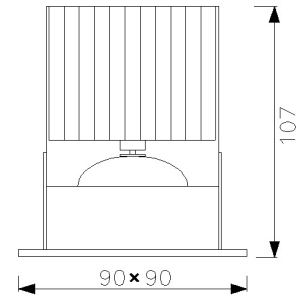

5644-40

LED Einbaustrahler

LED:	Power LED
Betriebsart:	350mA
Leistung:	10W
CRI:	≥80
Farbtemperatur:	4000K
Lichtstrom:	640lm
Stromversorgung:	Konverter dazu bestellen
Dimmbar:	Ja, Konverter abhängig
Erhältliche Farben:	Weiss, chrom, nickel satin, chrommatt, alu satin
Optik:	-
Abstrahlwinkel:	Diffus
Lichtaustritt:	Direkt
Frontabdeckung:	Schutzglas matt
Drehbar:	-
Schwenkbar:	-
Schutzart:	IP 44
Masse:	90 x 90 x 107
Montage:	Blattfeder
Ausschnitt:	80mm
Einbautiefe:	Wird durch das verwendete Leuchtmittel vorgegeben