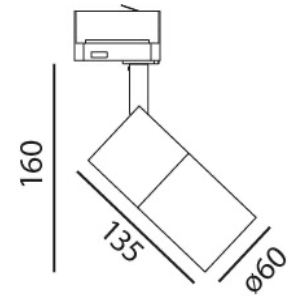

# Tube Track – 95049-27

LED Schienenstrahler

LED:	Bridgelux V10
Betriebsart:	350mA
Leistung:	12W
CRI:	≥90
Farbtemperatur:	2700K
Lichtstrom:	956lm
Stromversorgung:	Integrierter 230V AC Konverter (350mA)
Dimmbar:	Ja, z.B. mit PhasenABSchnitt Feller LED Universaldimmer 40200.LED
Erhältliche Farben:	Weiss matt, schwarz, silberfarbig
Optik:	Reflektor
Abstrahlwinkel:	45° (12°/24° auf Anfrage)
Lichtaustritt:	Direkt
Frontabdeckung:	Schutzglas, klar
Drehbar:	355°
Schwenkbar:	90°
Schutzart:	IP 20
Masse:	Ø 60 x 160mm
Montage:	Schienenadapter
Ausschnitt:	—
Einbautiefe:	—