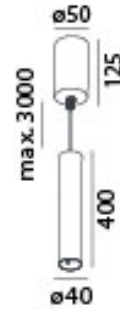

Tube 40 - 95060-27

LED Pendelleuchte

LED:	BRIDGELUX V8
Betriebsart:	350mA
Leistung:	6.2W
CRI:	≥90
Farbtemperatur:	2700K
Lichtstrom:	642lm
Stromversorgung:	Integrierter 230V AC Konverter (350mA)
Dimmbar:	Ja, mit Phasenabschnitt Feller LED Universaldimmer 40200.LED
Erhältliche Farben:	Weiss matt, schwarz matt, silberfarbig
Farbe Kabel:	Transparent (bei weiss); Schwarz (bei schwarz matt und silberfarbig)
Optik:	Reflektor
Abstrahlwinkel:	35°
Lichtaustritt:	Direkt
Frontabdeckung:	Schutzglas, klar
Drehbar:	—
Schwenkbar:	—
Schutzart:	IP20
Masse:	Ø 40 x 400mm; Kabel max. 3m
Montage:	Deckenbaldachin Ø 50 x 125mm