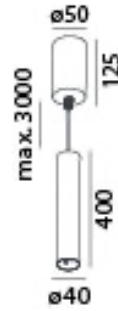

Tube 40 - 95060-30

LED Pendelleuchte

LED:	BRIDGELUX V8
Betriebsart:	350mA
Leistung:	6.2W
CRI:	≥90
Farbtemperatur:	3000K
Lichtstrom:	657lm
Stromversorgung:	Integrierter 230V AC Konverter (350mA)
Dimmbar:	Ja, mit Phasenabschnitt Feller LED Universaldimmer 40200.LED
Erhältliche Farben:	Weiss matt, schwarz matt, silberfarbig
Farbe Kabel:	Transparent (bei weiss); Schwarz (bei schwarz matt und silberfarbig)
Optik:	Reflektor
Abstrahlwinkel:	35°
Lichtaustritt:	Direkt
Frontabdeckung:	Schutzglas, klar
Drehbar:	—
Schwenkbar:	—
Schutzart:	IP20
Masse:	Ø 40 x 400mm; Kabel max. 3m
Montage:	Deckenbaldachin Ø 50 x 125mm