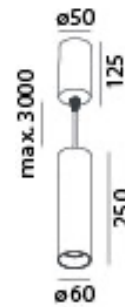

# 95061-30 9.2W Tube 60

LED Pendelleuchte

LED:	BRIDGELUX V8
Betriebsart:	500mA
Leistung:	9.2W
CRI:	≥90
Farbtemperatur:	3000K
Lichtstrom:	863lm
Stromversorgung:	Integrierter 230V AC Konverter (500mA)
Dimmbar:	Ja, mit Phasenabschnitt Feller LED Universaldimmer 40200.LED
Erhältliche Farben:	Weiss matt, schwarz matt, silberfarbig
Farbe Kabel:	Transparent (bei weiss); Schwarz (bei schwarz matt und silberfarbig)
Optik:	Reflektor
Abstrahlwinkel:	43°
Lichtaustritt:	Direkt
Frontabdeckung:	Schutzglas, klar
Drehbar:	—
Schwenkbar:	—
Schutzart:	IP20
Masse:	Ø 60 x 250mm; Kabel max. 3m
Montage:	Deckenbaldachin Ø 50 x 125mm