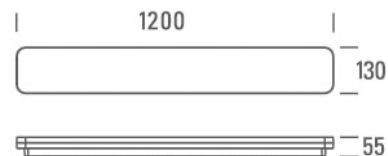

Slice Long 120

63072-30

LED Anbauleuchte

LED:	Epistar
Betriebsart:	240V AC
Leistung:	38W
CRI:	80
Farbtemperatur:	3000K
Lichtstrom:	2800lm
Stromversorgung:	Integrierter Konverter 230V AC
Dimmbar:	Mit Phasen Abschnitt Dimmer (R,C)
Erhältliche Farben:	Weiss
Optik:	—
Abstrahlwinkel:	110°
Lichtaustritt:	Diffus
Frontabdeckung:	PMMA Opal
Drehbar:	—
Schwenkbar:	—
Schutzart:	IP 44
Masse:	1200 x 130 x 55mm
Montage:	Direkt